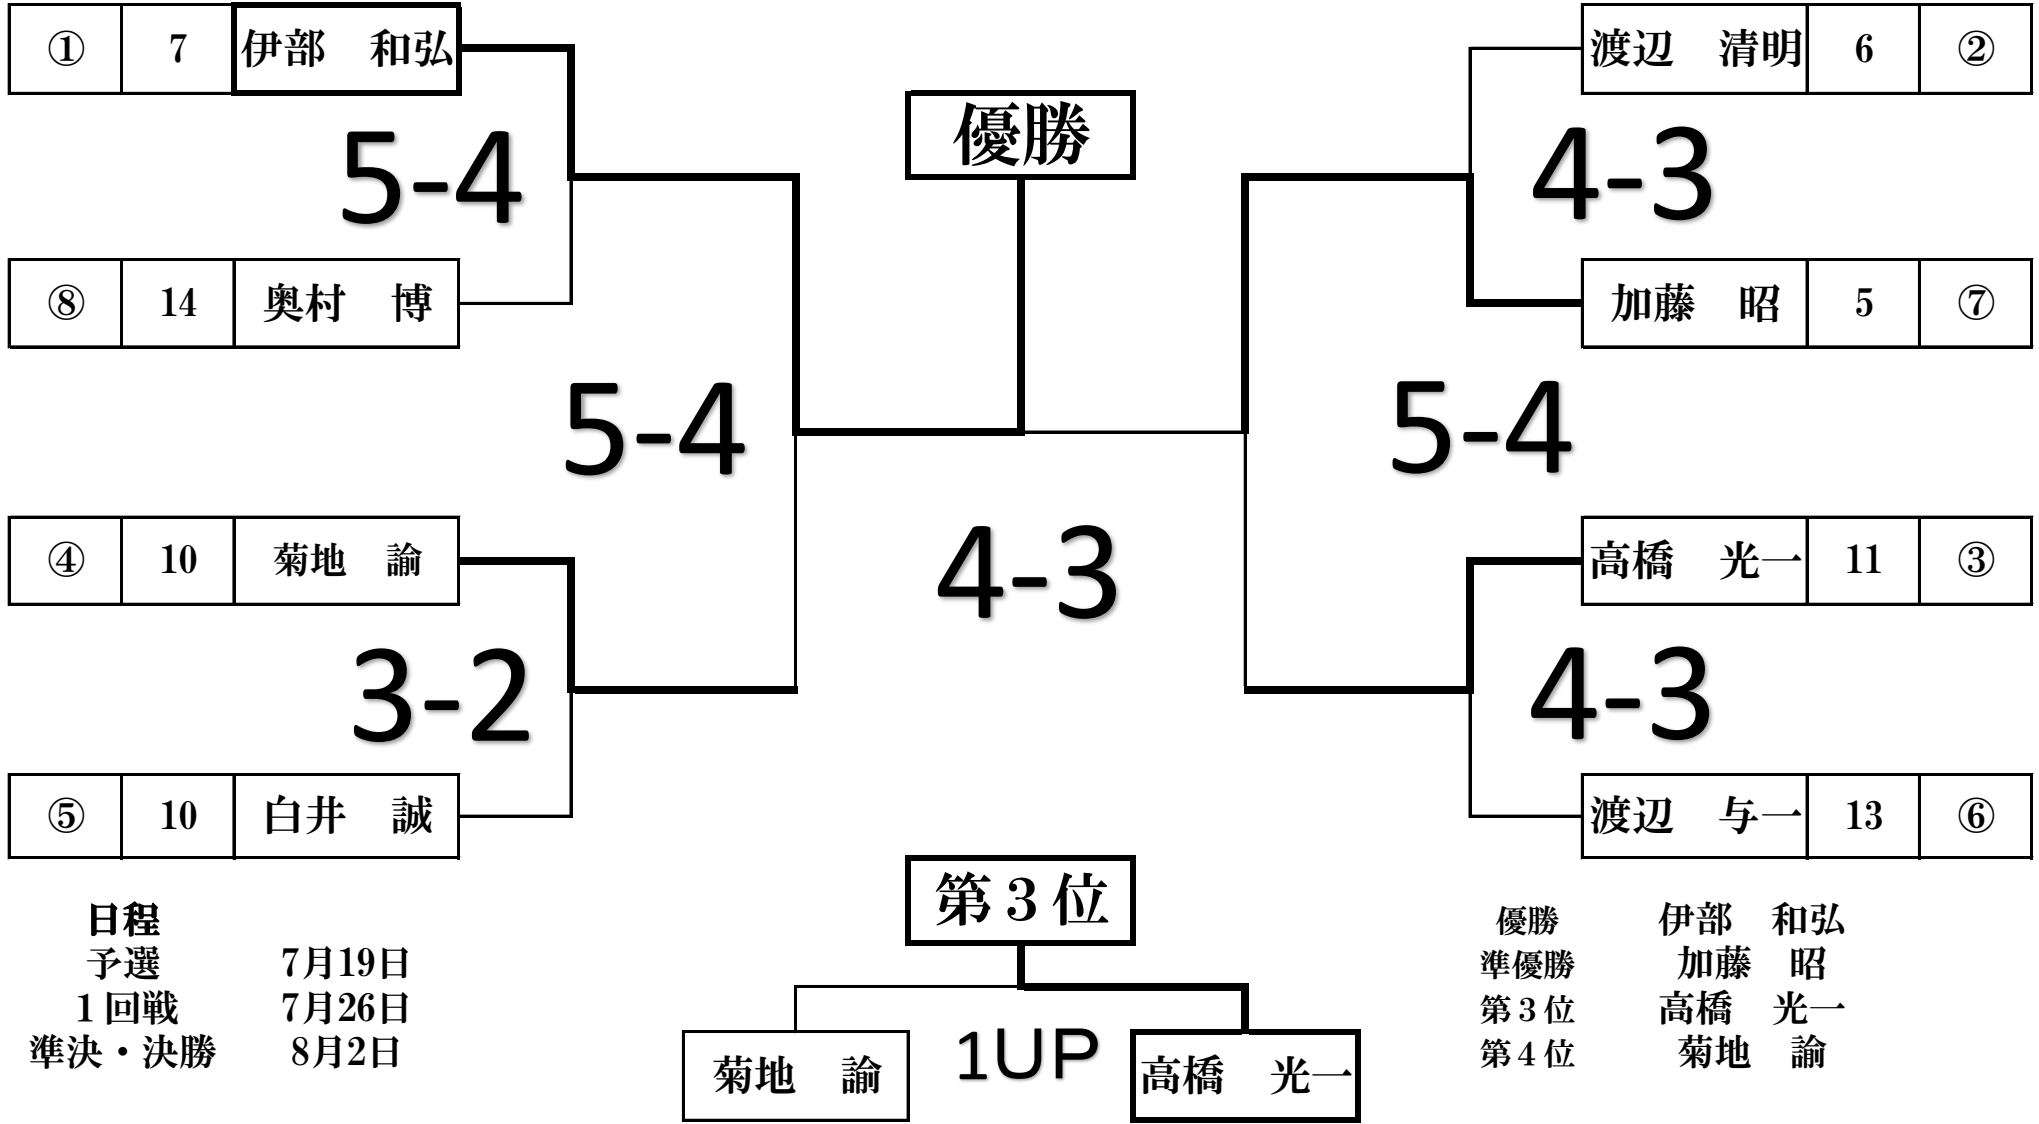

~ 第35回 理事長杯 対戦表 ~

日程
 予選 7月19日
 1回戦 7月26日
 準決・決勝 8月2日

優勝 伊部 和弘
 準優勝 加藤 昭
 第3位 高橋 光一
 第4位 菊地 諭